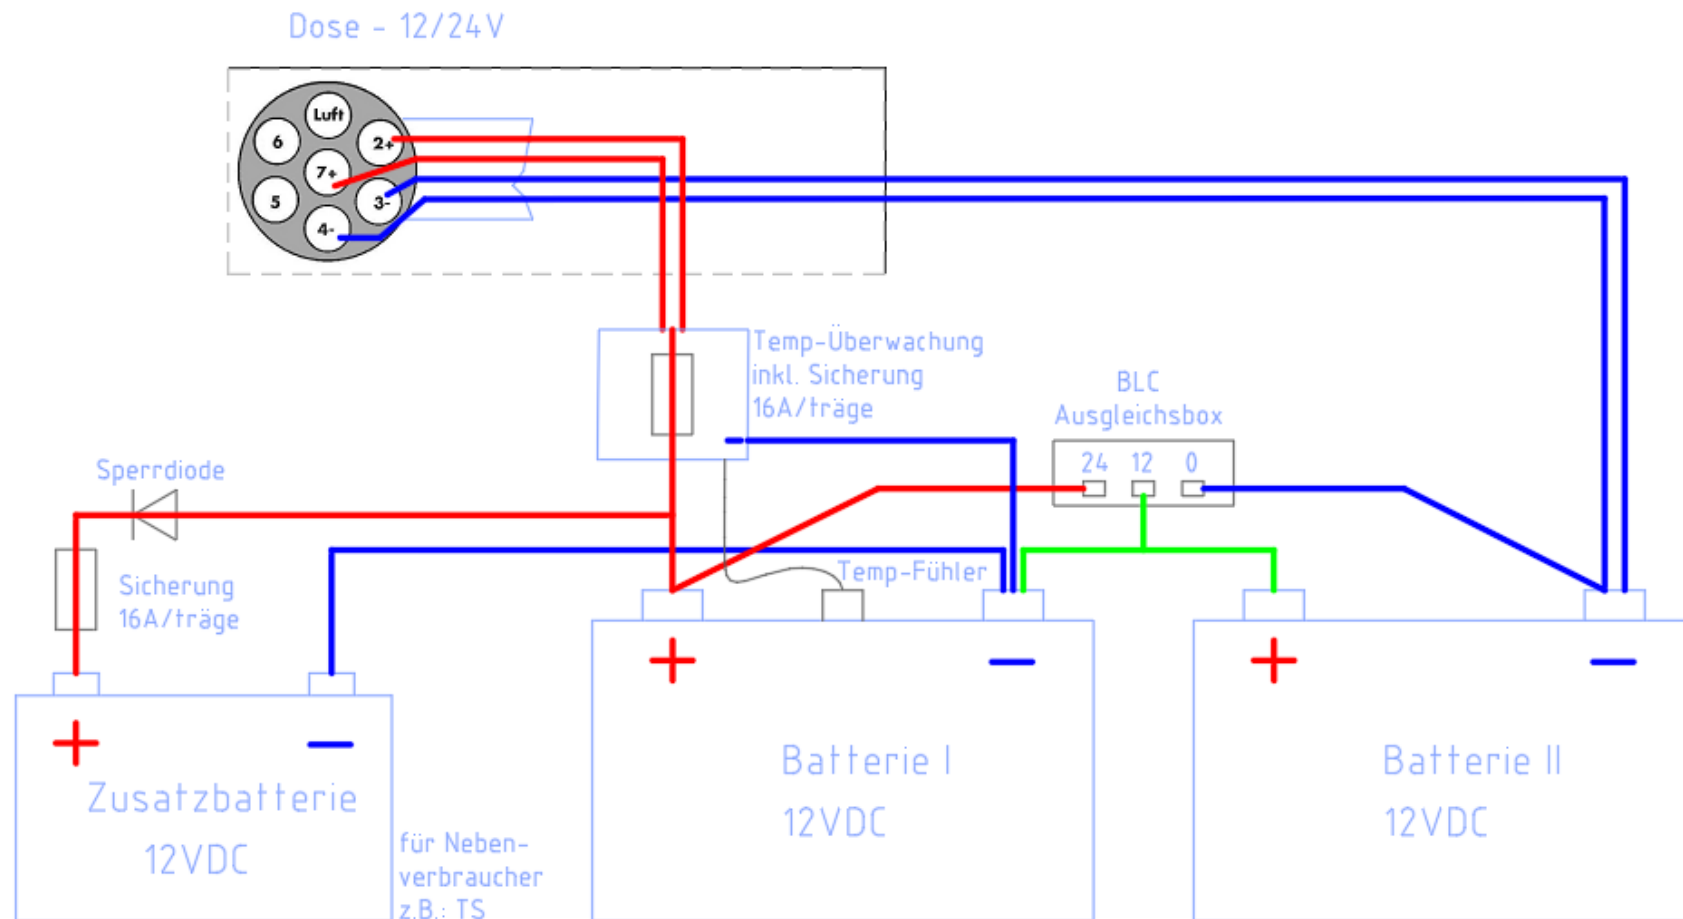

31148

Schaltplan für 24-V-Fahrzeuge +12 V Nebenverbraucher Pözl-Steckersystem mit TA

FAHRZEUGVERKABELUNG

Industrieelektronik PÖLZ GmbH

Fahrzeug (2x12V, 4 Adern)
+ 12V Nebenverbraucher

SICHERHEIT IST UNSER AUFTRAG