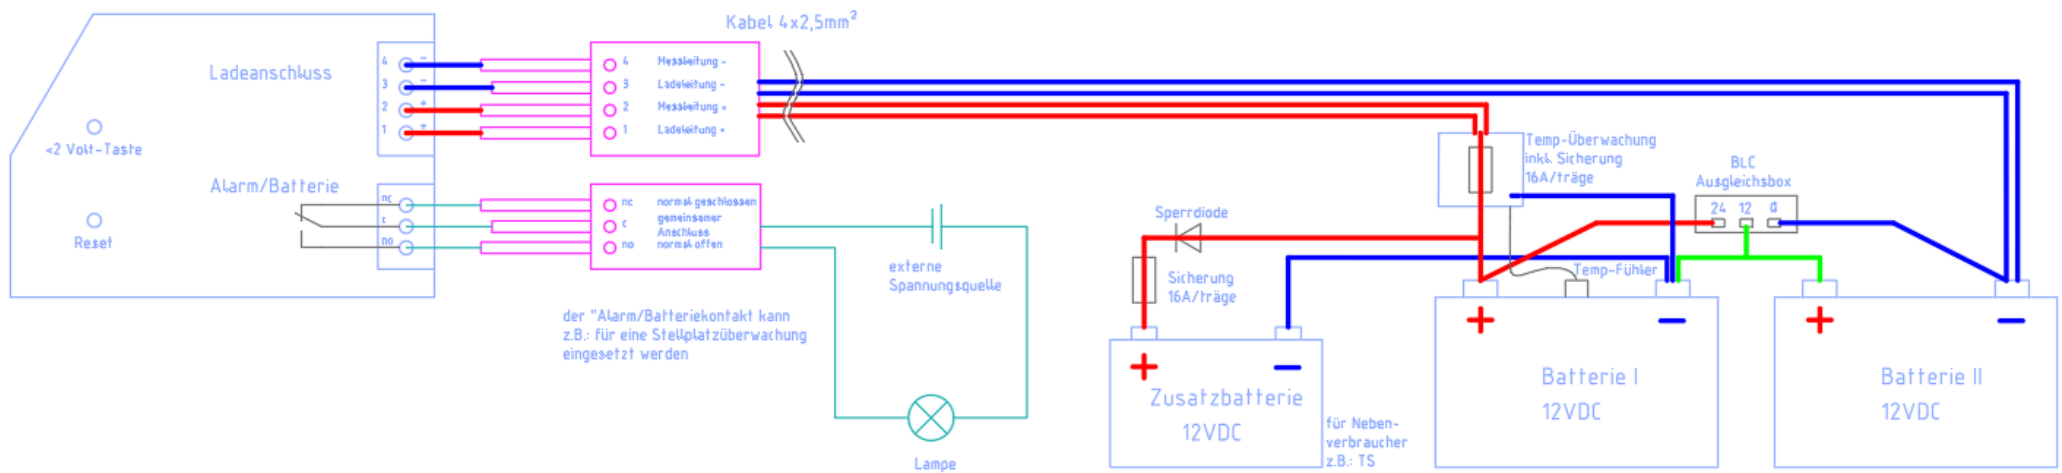

31158

Schaltplan für 24-V-Fahrzeuge +12 V Nebenverbraucher für Einbau 16 A mit TA FAHRZEUGVERKABELUNG

Industrieelektronik PÖLZ GmbH

Fahrzeug (2x12V, 4 Adern)
+ 12V Nebenverbraucher

SICHERHEIT IST UNSER AUFTRAG