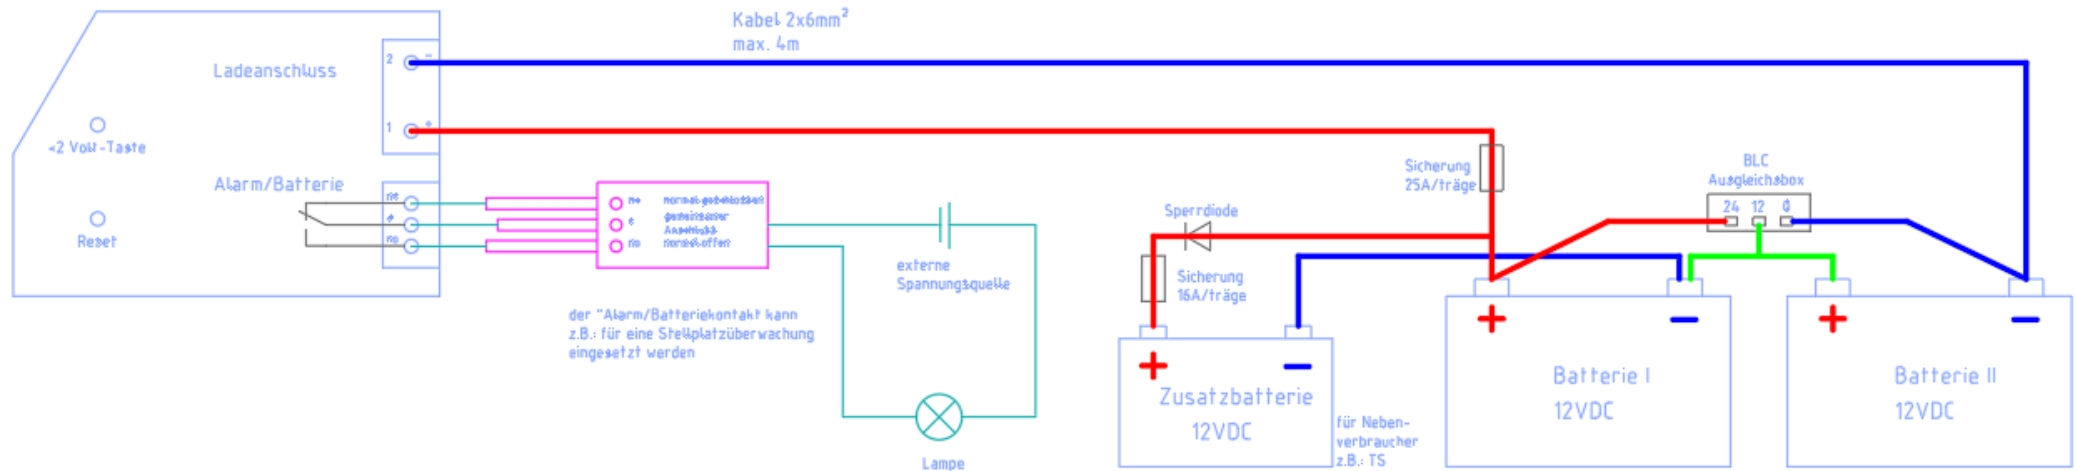

31176

Schaltplan für 24-V-Fahrzeuge +12 V Nebenverbraucher für Einbau 25 A ohne TA FAHRZEUGVERKABELUNG

Industrieelektronik PÖLZ GmbH

Fahrzeug (2x12V, 2Adern)
+ 12V Nebenverbraucher

SICHERHEIT IST UNSER AUFTRAG