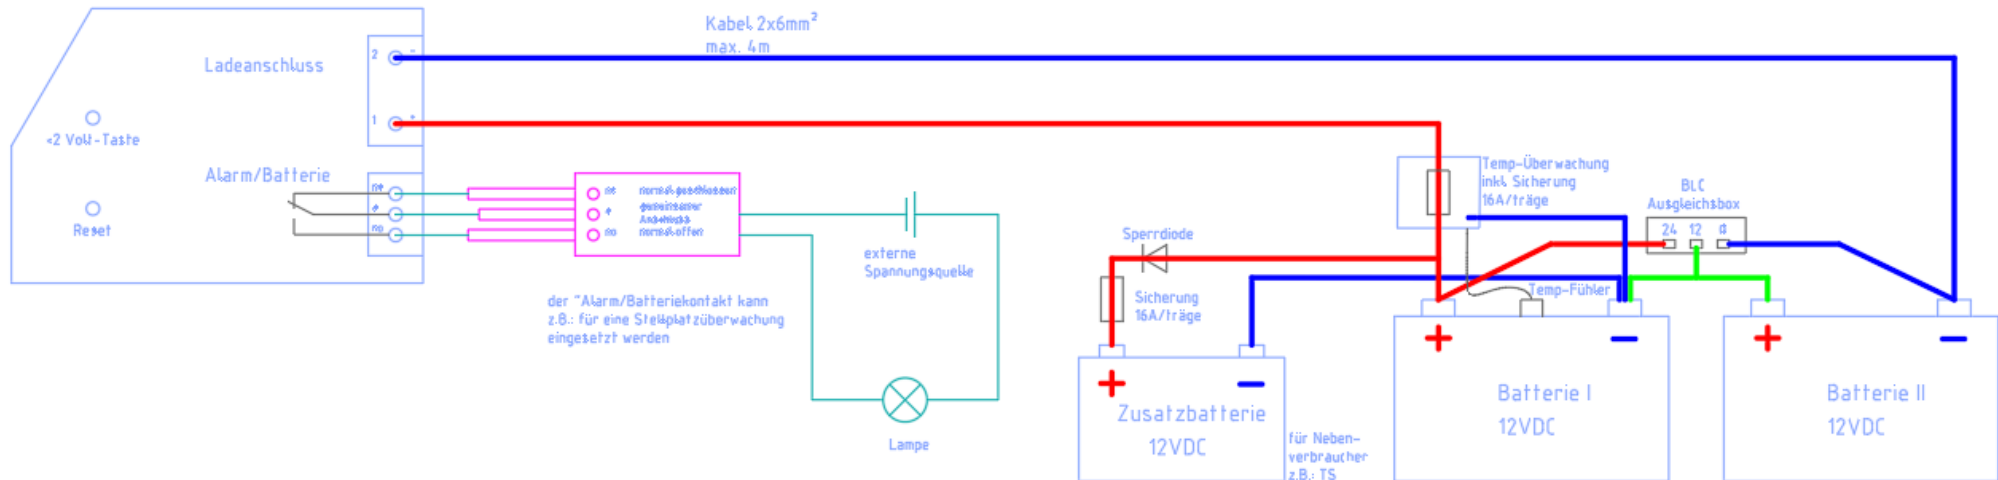

31177

Schaltplan für 24-V-Fahrzeuge +12 V Nebenverbraucher für Einbau 25 A mit TA

FAHRZEUGVERKABELUNG

Industrieelektronik PÖLZ GmbH

Fahrzeug (2x12V, 2Adern)
+ 12V Nebenverbraucher

SICHERHEIT IST UNSER AUFTRAG